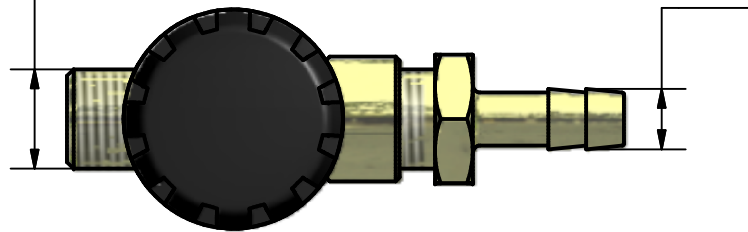

A-A (1:1)

G 1/4"

Ø 7

(1:1)

MEGJEGYZÉS:

Az új típusú SENTINEL szádló készülékek
töltő/ürítő szelepe.

Tervező Dávid Gergely	Ellenőrizte	Jóváhagyta	Dátum	Anyag	Dátum 2013.11.21.	Méretarány M 1:1
GEVI Bt. Szekszárd			Megnevezés Töltő/ürítőszelep (G1/4" - 7 mm)			
			Rajzszám "A"-típusú szelep	Módosítás 00	Lap 1 / 1	