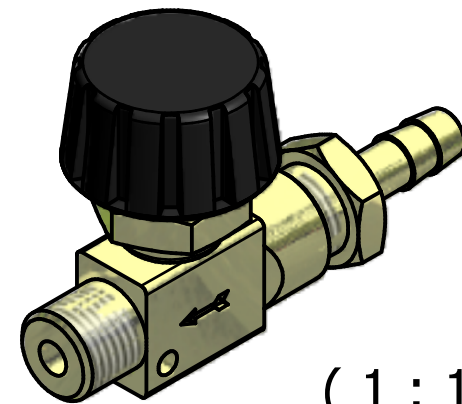

A-A (1:1)

G 1/4"

Ø 7

(1:1)

MEGJEGYZÉS:

Az új típusú SENTINEL szádló készülékek
töltő/ürítő szelepe.

Tervező Dávid Gergely	Ellenőrizte	Jóváhagyta	Dátum	Anyag	Dátum 2013.11.21.	Méretarány M 1:1
GEVI Bt. Szekszárd			Megnevezés Töltő/ürítőszelep (G1/4" - 7 mm)			
			Rajzszám "A"-típusú szelep	Módosítás 00	Lap 1 / 1	